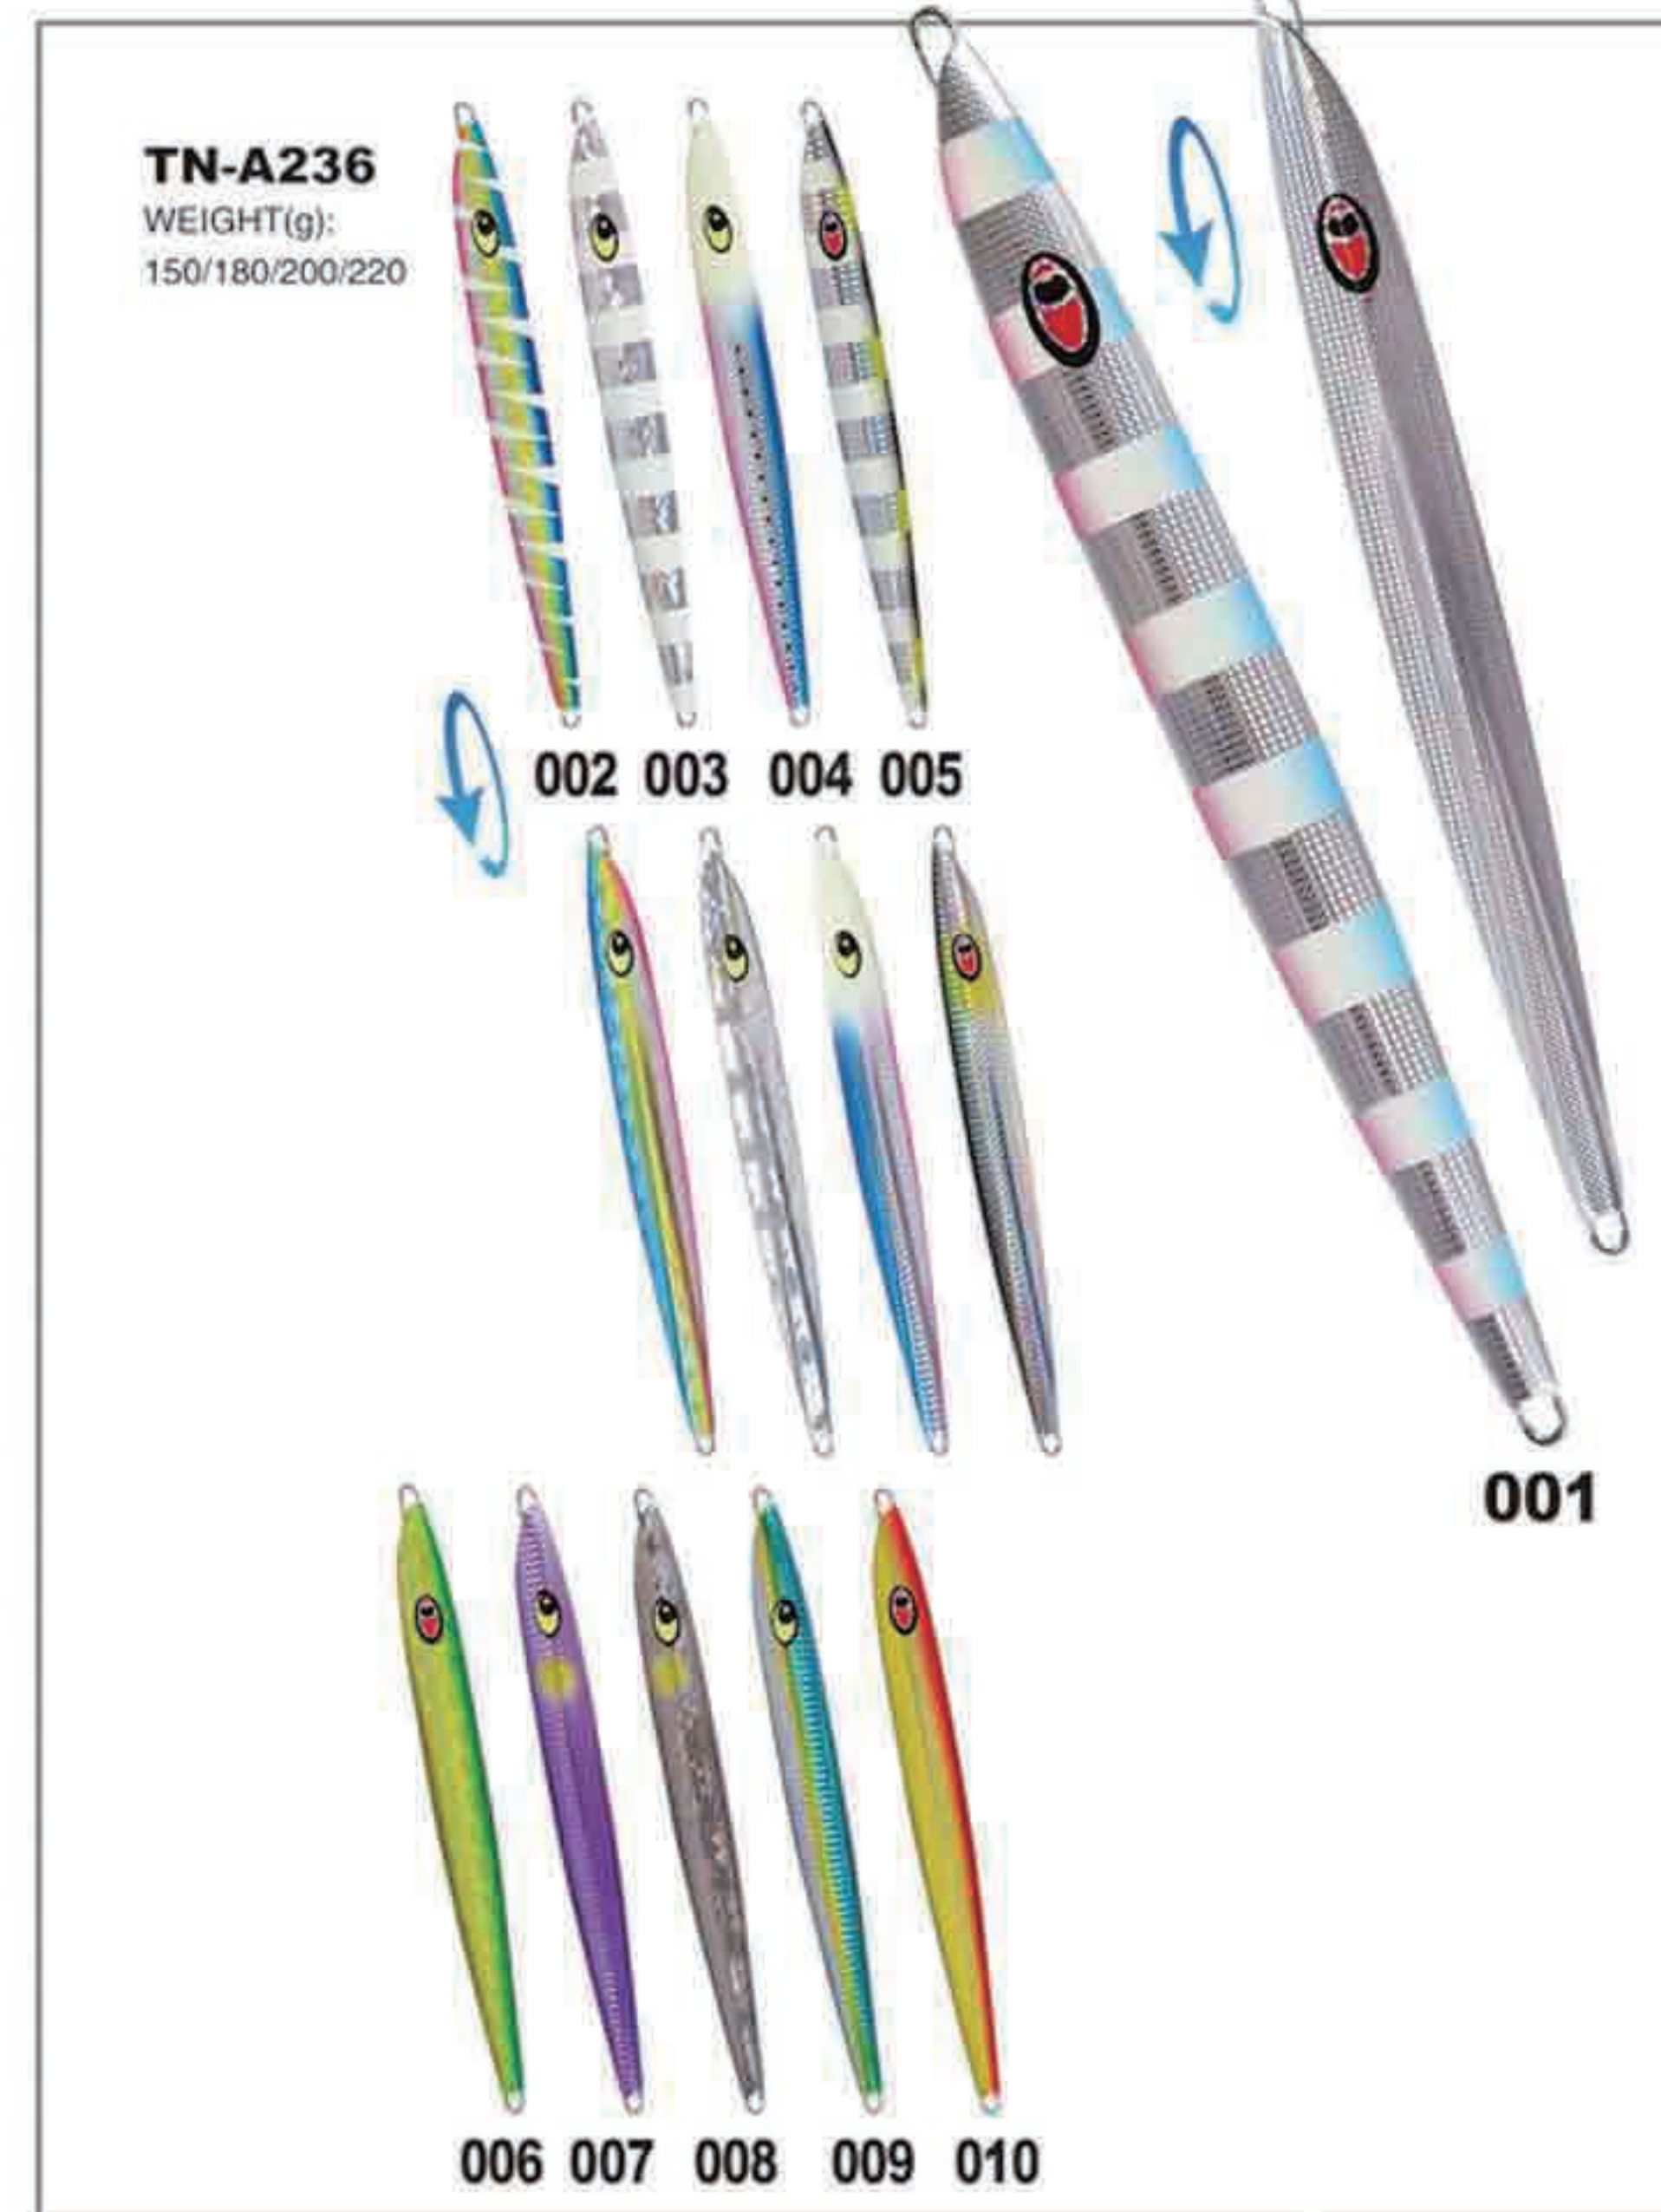

TN-FISH

FISHING TACKLE